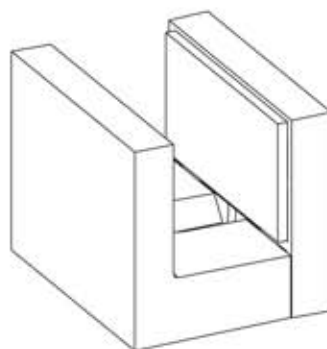

Suporte para 8mm

Suporte para vidro 8mm 50.23.40.
Para fixação de vidros/painéis de 8 ou
9mm de espessura.
Com borracha antiderrapante.

Material: ABS
Pedido mínimo: 100 peças

Vista Frontal

Vista Lateral

Referências

SUPDV8.01	[Preto]
SUPDV8.02	[Cinza]
SUPDV8.03	[Branco]
SUPDV8.04	[Bege]
SUPDV8.05	[Grafite]
SUPDV8.07	[Metalizado]

Suporte para 25mm

Suporte para painel 25mm 50.40.40
Para fixação de painéis de 25mm de esp-
essura.
Com borracha antiderrapante.

Material: ABS
Pedido mínimo: 100 peças

Vista Frontal

Vista Lateral

Referências

SUPDM25.01	[Preto]
SUPDM25.02	[Cinza]
SUPDM25.03	[Branco]
SUPDM25.04	[Bege]
SUPDM25.05	[Grafite]
SUPDM25.07	[Metalizado]