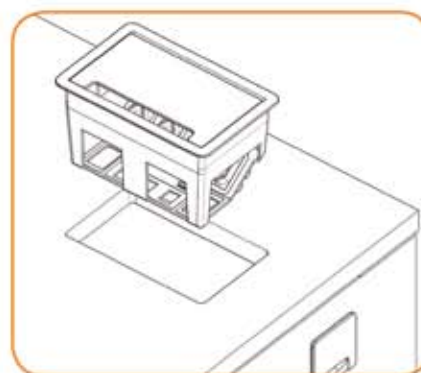

Opções de tampas sob consulta.

A

B

C

D

E

F

G