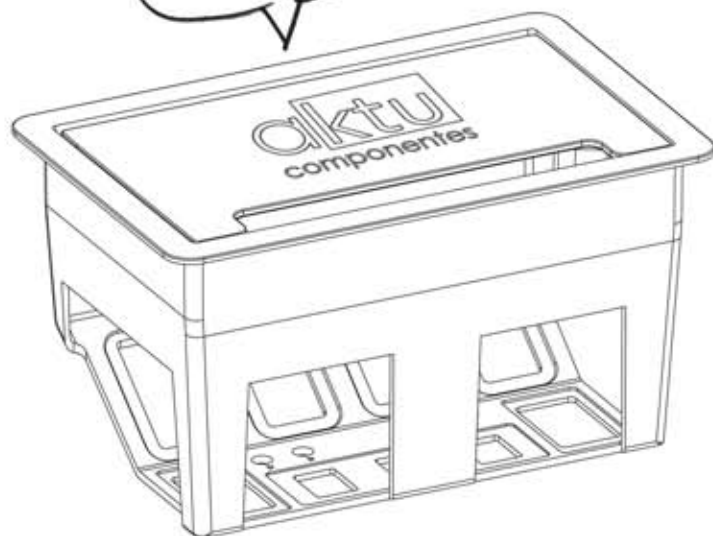

Seu logotipo  
na tampa!

## Caixa de Tomadas

Caixa de tomadas com tampa lisa. Acompanham 4 tomadas padrão Margirius 200.130.110.

Para uso em mesas de escritórios, cozinhas, áreas de serviço, mesas de reuniões, mesas em geral.

Maior praticidade para instalação, pois é aplicada sobre a mesa.

Opção de personalização de logotipo na tampa.

Opcionais: encaixe para 2 tomadas SCD, com encaixes para HDMI, Audio e Video, 3 Rj45 (CAT5/CAT6)

Material: ABS / ABS+Anti Chamas

Pedido mínimo: 50 peças

Vista Frontal